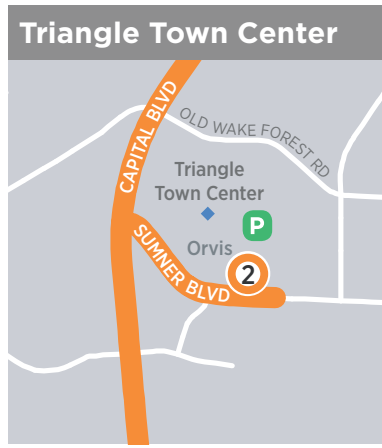

CON PARADAS EN EL

**Centro de Wake Forest**

**Triangle Town Center**

**Centro de Raleigh**  
Complejo Gubernamental del Estado

Actualizado en Marzo de 2024

## Wake Forest-Raleigh Express WRX

- Ruta
- P Estacionamiento
- 1 Parada principal
- Parada
- ◆ Punto de referencia
- Estación GoRaleigh

El **WRX** no entra en la estación GoRaleigh. Se detiene en Wilmington Street.

### Cómo conectarse a otros destinos

La estación GoRaleigh en 214 S. Blount St. ofrece rutas de conexión al Aeropuerto Internacional RDU, Cary, RTP, Chapel Hill, Durham y otros destinos en el área. Visite [GoRaleigh.org](http://GoRaleigh.org) para ver el mapa de rutas de todo el sistema y los horarios de rutas individuales.

Raleigh hacia Wake Forest		
Centro de Raleigh	Triangle Town Center	Centro de Wake Forest
<b>3</b>	<b>2</b>	<b>1</b>
6:00 am	6:25 am	6:50 am
7:00 am	7:25 am	7:50 am
4:20 pm	4:50 pm	5:20 pm
5:20 pm	5:50 pm	6:20 pm
6:20 pm	6:50 pm	7:20 pm