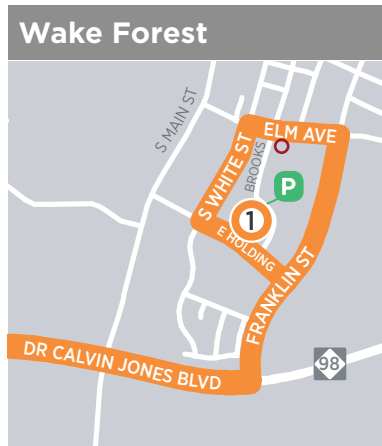

CON PARADAS EN EL

**Centro de Wake Forest**

**Triangle Town Center**

**Centro de Raleigh**  
Complejo Gubernamental del Estado

Actualizado en Marzo de 2024

## Wake Forest-Raleigh Express WRX

- Ruta
- P Estacionamiento
- 1 Parada principal
- Parada
- ◆ Punto de referencia
- Estación GoRaleigh

El **WRX** no entra en la estación GoRaleigh. Se detiene en Wilmington Street.

### Cómo conectarse a otros destinos

La estación GoRaleigh en 214 S. Blount St. ofrece rutas de conexión al Aeropuerto Internacional RDU, Cary, RTP, Chapel Hill, Durham y otros destinos en el área. Visite [GoRaleigh.org](http://GoRaleigh.org) para ver el mapa de rutas de todo el sistema y los horarios de rutas individuales.

Raleigh hacia Wake Forest		
Centro de Raleigh	Triangle Town Center	Centro de Wake Forest
<b>3</b>	<b>2</b>	<b>1</b>
6:00 am	6:25 am	6:50 am
7:00 am	7:25 am	7:50 am
4:20 pm	4:50 pm	5:20 pm
5:20 pm	5:50 pm	6:20 pm
6:20 pm	6:50 pm	7:20 pm