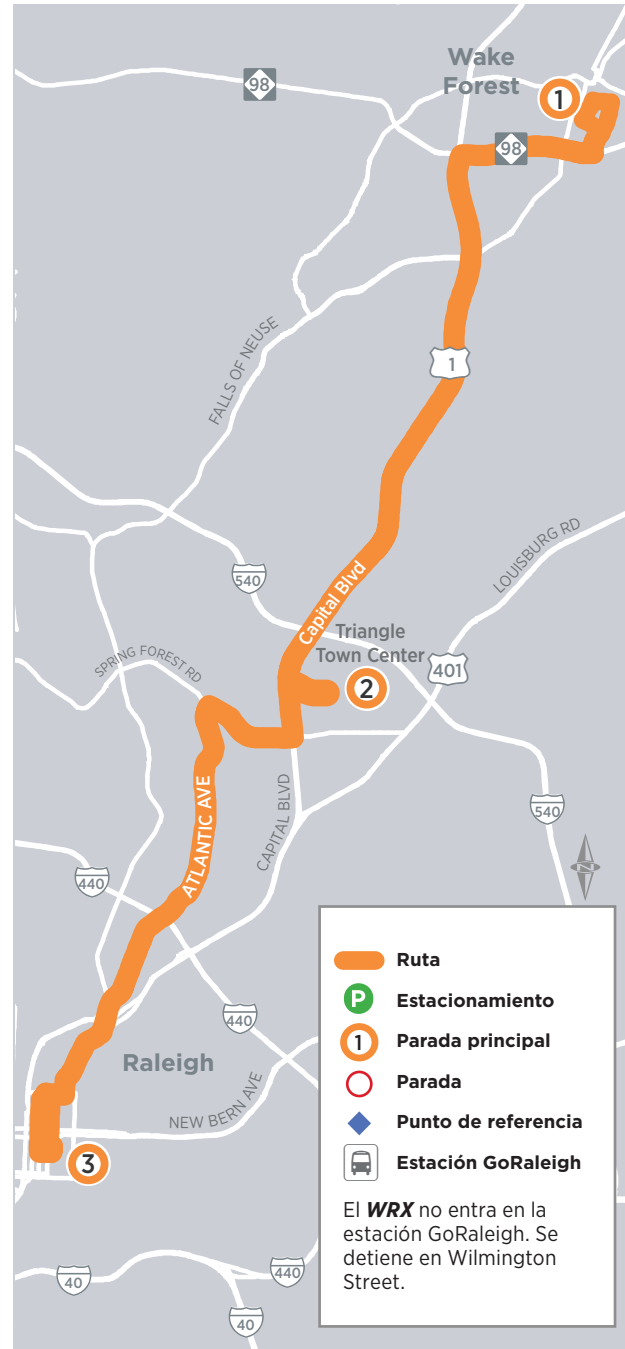

CON PARADAS EN EL

**Centro de Wake Forest**

**Triangle Town Center**

**Centro de Raleigh**  
Complejo Gubernamental del Estado

Actualizado en Marzo de 2024

## Wake Forest-Raleigh Express WRX

- Ruta
- P Estacionamiento
- 1 Parada principal
- Parada
- ◆ Punto de referencia
- Estación GoRaleigh

El **WRX** no entra en la estación GoRaleigh. Se detiene en Wilmington Street.

El Wake Forest-Raleigh Express es proporcionado por GoTriangle y operado por vehículos GoRaleigh.

### Cómo conectarse a otros destinos

La estación GoRaleigh en 214 S. Blount St. ofrece rutas de conexión al Aeropuerto Internacional RDU, Cary, RTP, Chapel Hill, Durham y otros destinos en el área. Visite [GoRaleigh.org](http://GoRaleigh.org) para ver el mapa de rutas de todo el sistema y los horarios de rutas individuales.